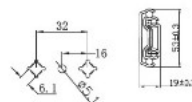

## Description:

Drawer Slide HD5300L, 700mm Full Ext, With Lock, Zinc Plated Heavy Duty, Load Capacity 110kg

## Item number:

16.13.606-0

Units	Box	Carton	HS Code	Barcode
Pair			8302420090	
				5704866065054

L1	A1	A2	A3	B1	B2	B3
350	96	128		128	96	
400	128	160		160	128	
450	128	192		192	128	
500	160	224		224	160	
550	192	224		224	192	
600	192	288		256	224	
650	192	192	128	128	192	192
700	192	192	192	128	224	224
750	192	224	192	160	224	192
800	224	224	224	160	224	224
850	224	256	192	224	224	224
900	256	256	256	256	256	256
950	256	288	288	256	288	288
1000	288	288	288	288	288	288