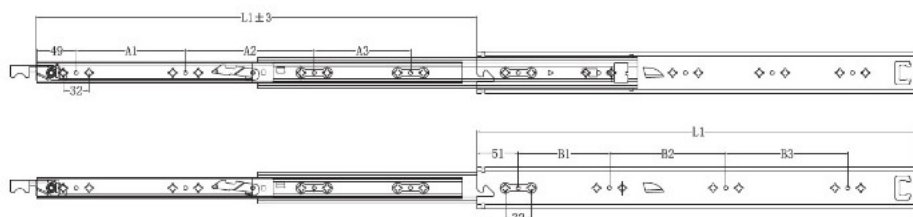

## Description:

Drawer Slide HD5300L, 700mm Full Ext, With Lock, Zinc Plated Heavy Duty, Load Capacity 110kg

## Item number:

16.13.606-0

Units	Box	Carton	HS Code	Barcode
Pair			8302420090	
				5704866065054

L1	A1	A2	A3	B1	B2	B3
350	96	128		128	96	
400	128	160		160	128	
450	128	192		192	128	
500	160	224		224	160	
550	192	224		224	192	
600	192	288		256	224	
650	192	192	128	128	192	192
700	192	192	192	128	224	224
750	192	224	192	160	224	192
800	224	224	224	160	224	224
850	224	256	192	224	224	224
900	256	256	256	256	256	256
950	256	288	288	256	288	288
1000	288	288	288	288	288	288